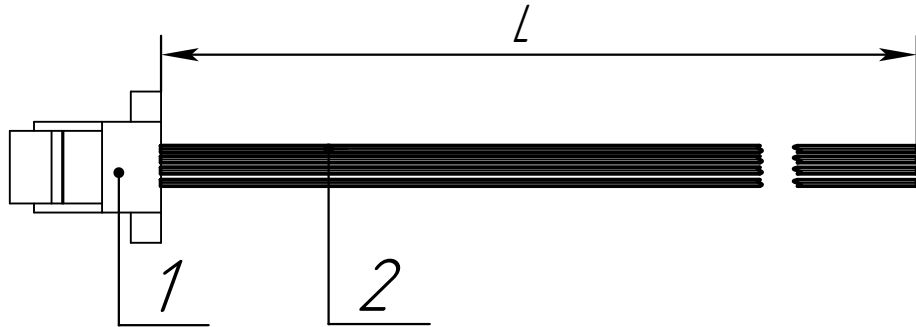

SHR-04-28-L-SHR-04

Перв. примен.

Справ. №

Поз.	Обозначение	Наименование	Кол.	Примечание
1	SHR-04	Разъём	1	
2	UL1571#28ZA/ZRWSLF (черный)	Провод	04	м.

Подп. и дата

Инв.№ дубл.

Взам.инв.№

Подп. и дата

Инв.№ подл.

SHR-04-28-L-SHR-04

Изм.	Лист	№ докум.	Подп.	Дата
Разрад.				
Пров.				
Т.контр.				
Н.контр.				
Утв.				

Жзут

Лит.	Масса	Масштаб
		1:1
Лист	Листов	1