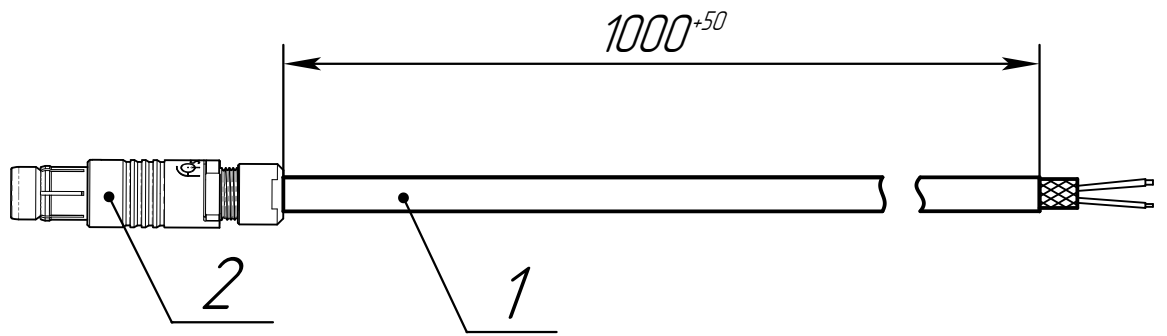

CA-RM-S-OF1C-P04JS41Z\_1000mm

Перв. примен.

Справ. №

Поз.	Обозначение	Наименование	Кол.	Примечание
1	Кабель	CK-USB2-A A/O	1	м.
2	Разъем Fischer Connector	M-S-OF1C-P04JS41Z	1	шт

Подп. и дата

Инв.№ дц/дл.

Взам.инв.№

Подп. и дата

Инв.№ подл.

CA-RM-S-OF1C-P04JS41Z\_1000mm

Изм.	Лист	№ докум.	Подп.	Дата
Разрад.				
Пров.				
Т.контр.				
Н.контр.				
Утв.				

Кабельная сборка

Лит.	Масса	Масштаб
		1:1
Лист		Листов 1